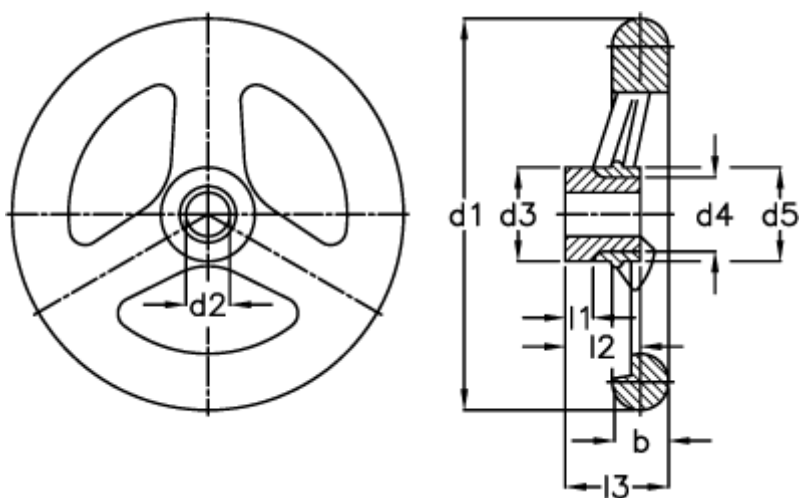

Varenummer: 20329281
Beskrivelse: E+G Håndhjul
GN 555-100-B12-A

Mål

Antal eger = 3	l1 -0,5 = -
b = 15	l2 -0,5 = 22
d1 = 100	l3 = 26
d2 H7 = 12	
d2 H7 = 10	
d3 = 24	
d4 = 18	
d5 = 28	